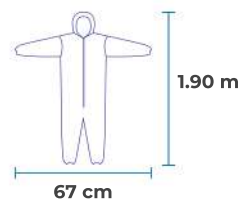

Overol Blanco SMS

Modelo: OA27114

Talla: XXL

Color: Blanco

Material: Tela sms quirúrgica

Garantía: Contra defecto de fabrica

Descripción

Overol con capucha, de tela de barrera, no tejida, con una película de polietileno, impermeable a la penetración de líquidos y fluidos, antirreflejante, no transparente, con sistema de cierre frontal. Capucha con elástico alrededor de la cara mangas con abertura elástica para mayor ajuste en muñeca.

Registro cofepris vigente

Artículo

Embalaje

Peso:

Peso: kg

Contenido: 25 Pz

Dimensiones

XXL

A	Capucha	10 cm
B	Longitud de Manga	59.5 cm
C	Alto	194 cm
D	Ancho	72 cm